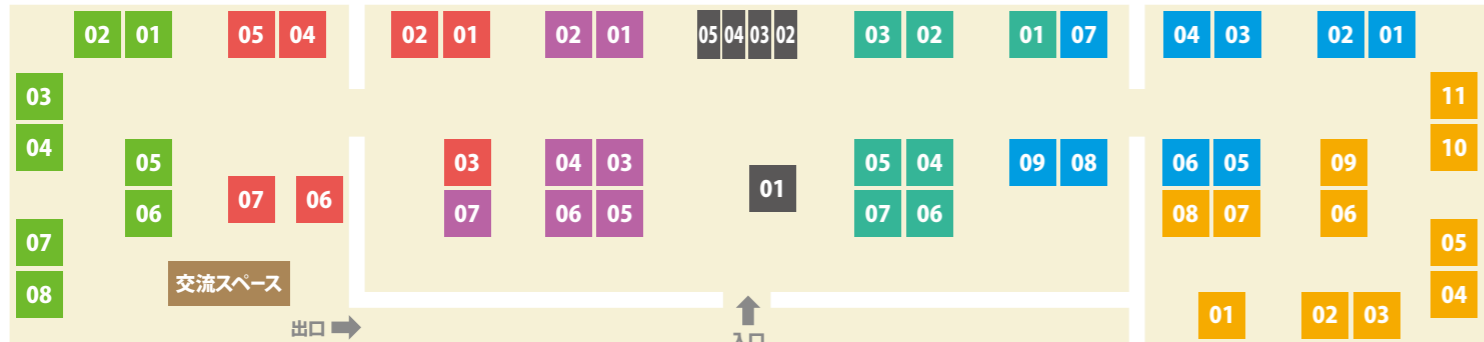

静岡まるごと移住フェア

FLOOR GUIDE

総合案内・地域紹介コンシェルジュ

どのブースに行けば良いかわからないという方はまずこちらへ！静岡県の各地域の特徴をご案内します。

- 01 静岡県総合窓口
- 02～05 地域紹介コンシェルジュ

伊豆エリア

01 下田市
産業振興課 ☎0558-22-3914

海と山がある豊かな自然の中で仕事も趣味も下田で楽しもう!

- 海 海辺での暮らし
- 山 山あいでの暮らし
- 歩 車が無くてもOK
- 温 天然温泉がある
- 富 富士山が見える
- 試 お試し住宅がある

Webサイトでも移住情報配信中!

「静岡まるごと移住フェア」に出展している市町・企業・団体の情報をWebサイトにてご覧いただけます。オンライン個別相談の予約もWebサイトへ!

02 東伊豆町
企画調整課 ☎0557-95-6202

「満点の海・山・空」の東伊豆町で、移住の夢を叶えませんか?まずはこちらにご相談ください!

03 河津町
企画調整課 ☎0558-34-1924

河津と言えば河津桜…それだけではない河津町の魅力と暮らしをお伝えします。

04 南伊豆町
企画課 ☎0558-62-1121

伊豆半島最南端に位置し、海・山・温泉がある自然豊かな町です。自然豊かな町でのんびりとくらししてみませんか。

05 松崎町
企画観光課 ☎0558-42-3964

山海川に囲まれた豊かな自然と歴史文化を楽しめる「花とロマンの里」松崎町です!

06 熱海市
観光経済課 ☎0557-86-6371

訪れる街から暮らす街に。海・山・温泉が癒してくれる。ゆったり熱海LIFE。

07 伊東市
企画課 ☎0557-32-1062

都心への好アクセス、四季折々の豊かな自然。伊東市にはたくさん魅力があります。

08 伊豆市
地域づくり課 ☎0558-74-3066

伊豆市は自然の中で暮らしたい方にぴったり!今回は先輩移住者とのお話もできます。

09 伊豆の国市
企画課 ☎055-948-1413

仕事も暮らしも遊びにも。都市でもなく田舎すぎない“中途半端さ”がちょうどいい。

東部エリア

01 裾野市
戦略推進課 ☎055-995-1804

富士箱根山麓に位置する自然豊かなまちです!子どもから大人まで楽しめるアクティビティも豊富です。

02 御殿場市
魅力発信課 ☎0550-82-4127

東京から約1時間。世界遺産・富士山の懐でゆったり暮らしてみませんか。

03 小山町
人口政策推進課 ☎0550-76-6159

神奈川に接する程よい田舎町。雄大な富士山の麓で自然に囲まれた生活をしてみませんか。

04 富士宮市
企画戦略課 ☎0544-22-1215

豊富な水や豊かな自然があり、首都圏へのアクセスも良い、富士山のふもとにあるまち。

05 富士市
シティプロモーション課 ☎0545-55-2930

富士山と海を有する唯一のまち。東京から新幹線で1時間。テレワーク移住者が増えてます。

06 三島市
政策企画課 ☎055-983-2698

新幹線で品川まで最短37分、週イチ東京出勤のテレワーク生活も快適です!

07 沼津市
政策企画課 ☎055-934-4813

市内無料タクシー案内実施中!沼津市への移住をお考えの方はお気軽にご相談ください!

西部エリア

01 森町
定住推進課 ☎0538-85-6321

自然豊かな「ほど良い田舎」で理想の暮らしを始めませんか?まずは気軽にご相談を!

02 菊川市
営業戦略課 ☎0537-35-0924

市内不動産事業者と一緒にご案内します。ちいさないいこといっぱい。さくがわ茶柱生活

03 御前崎市
企画政策課 ☎0537-85-1161

海と山に囲まれた静岡県最南端の岬のまち #Oh!MyZaki

04 磐田市
政策推進課 ☎0538-37-4805

魅力的な仕事、あります。製造業・農業のまち磐田市で「いいわたし」を見つけませんか。

05 掛川市
広報・シティプロモーション課 ☎0537-21-1209

便利な交通網と歴史ある街並み、穏やかな気候とまちの人々があなたを待っています。

06 湖西市
企画政策課 ☎053-576-4910

海・山・浜名湖に囲まれた湖西市で、“職住近接”のゆとりある新生活を!

07 浜松市
市民協働・地域政策課 ☎053-457-2243

都会も田舎も身近、日本中どこに行くにも便利な「浜松」で理想の暮らしを始めませんか。

中部エリア

01 川根本町
企画課 ☎0547-56-2221

町を流れる大井川と沿線を守るSLやトロッコ列車は、非日常を感じさせてくれます。

02 吉田町
企画課 ☎0548-33-2135

小さいからこそ住みやすいなんでも手の届くところにあるそんな海辺の町どうですか?

03 牧之原市
都市住宅課 ☎0548-53-2633

陸海空の玄関口がありアクセスが良く、約15kmの海岸線がある海辺の暮らしを実現。

04 藤枝市
広域連携課 ☎054-643-3229

ほどよく都会。ほどよく田舎。子育て世代もシニア世代も輝くまち。

05 焼津市
政策企画課 ☎054-626-2141

海辺や港まちの暮らしに興味がある方、釣りや魚が好きの方、お気軽にご相談ください!

06 島田市
市民協働課 ☎0547-36-7197

あたたかい人々に囲まれて、のどかな暮らしが満喫できるまち。「しまだに来ればなんとかなるら」

07 静岡市
企画課 ☎054-221-1240

街・海・山、揃ってます。理想の移住生活を静岡市の相談員が全力サポート!

住まいエリア

01 いちぼし堂
☎054-207-7183

移住検討者向けに「お試しテレワーク住居」を運営しています。入居者募集中です!

02 LivingD 第一建設
☎0545-52-9064

静岡で地域密着50年。未来を見据えたロングライフデザインの家と暮らしをご提案します。

03 ミサワホームMJ(株)
☎055-975-9330

建物は35年長期保証の耐震木造住宅。土地は静岡県東部エリアの情報を豊富にご用意。

04 (株)伊豆急コミュニティー
☎0557-54-0129

伊豆急線沿線(伊東～下田)のご相談はお気軽にどうぞ

05 キャパサービズ
☎0545-32-6132

東部地域への移住希望者様の、住まいに特化したご相談にわかりやすく丁寧にお答えします。